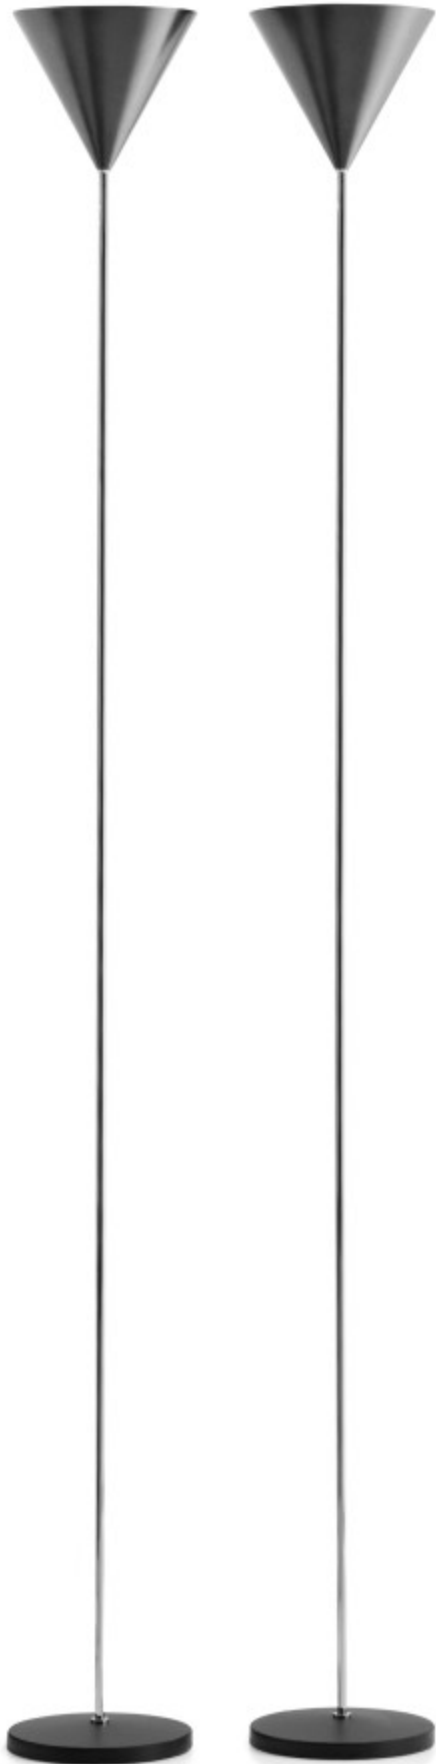

AZUCENA

メーカー名： **Azucena**

プロダクト名： **Azucena**

デザイナー名： **Luigi Caccia Dominioni**

デザイン年： **1953**

復刻年： **2018**

製品情報

<インポート>は、漏斗が名前の由来になっています。この照明は、細いステムに、金属製の円錐形のランプシェードが取り付けられ、そこから光の輪が発せられています。

元々はシャンパングラスの一種であるフルートと名付けられようとしていたことから、ルイジ・カッチャ・ドミニオーニが日常生活や異国情緒からあらゆるインスピレーションを受けていたということが分かります。彼が作り出す世界では、日常と非日常は調和的に織り交ぜられています。

<インポート>は、ミニマルかつ機能的、そしてシンプルな形なので、その部屋の家具が、クラシックのものであっても、モダンなものであっても、部屋の中で存在感を出すこともできれば、部屋の雰囲気になじみ込むこともできるのです。